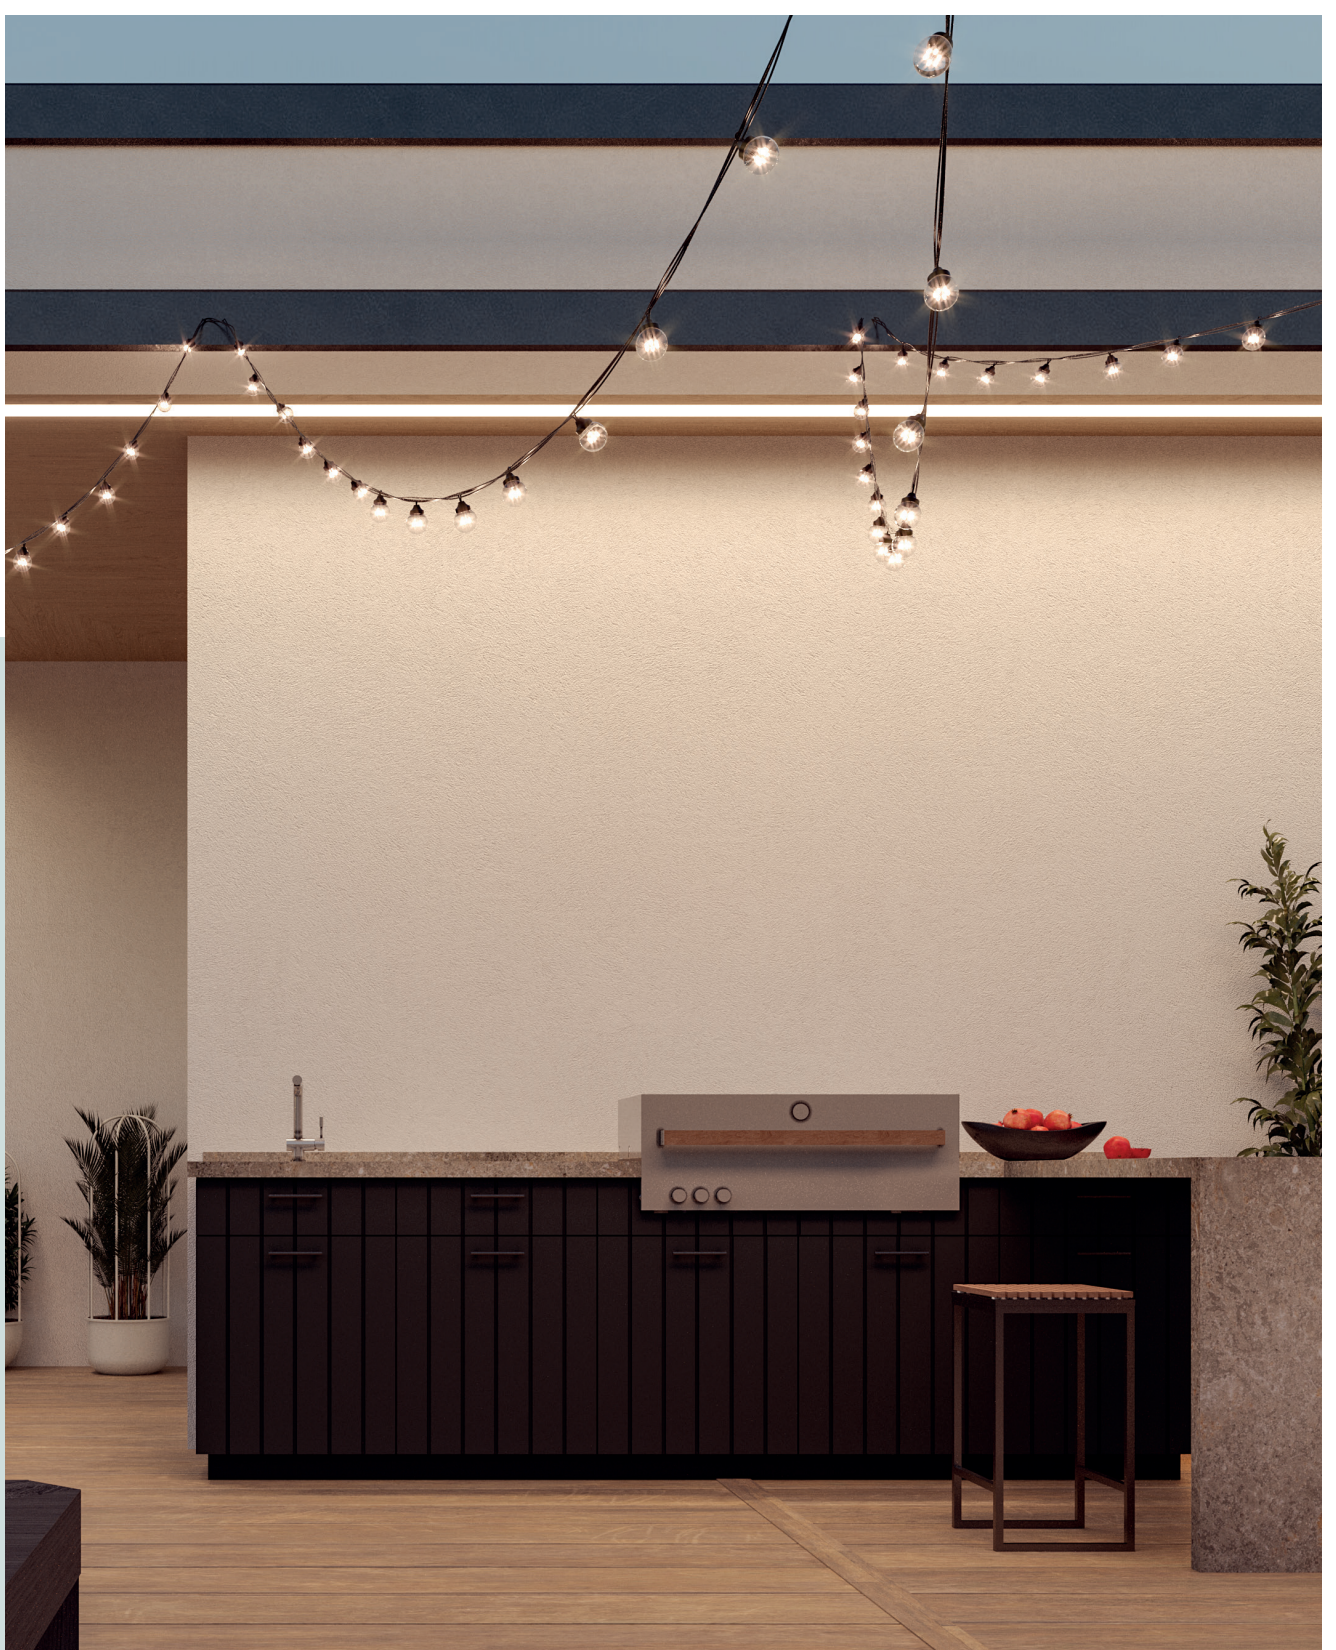

Outdoors like indoors. 365 days.
High-quality outdoor furniture and outdoor
kitchens from *Cubic Outdoor Living*.